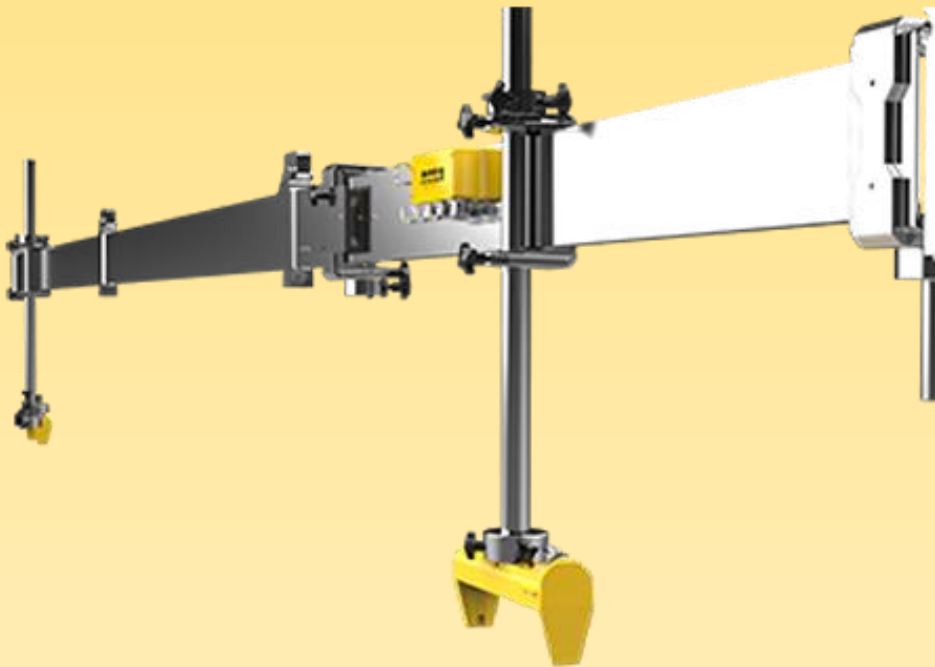

BIG SONIC SKI MIETAKTION

Komplettset 9 Meter BIG SKI mit 3 Sensoren inkl. Transportkiste

für BOMAG, DYNAPAC und VOLVO
VÖGELE auf Anfrage

Wochenmiete € 400
Monatsmiete € 1400
Langzeitmiete auf Anfrage

Erweiterungssatz auf 4 Sensoren möglich
Erweiterungssatz auf 13 Meter möglich